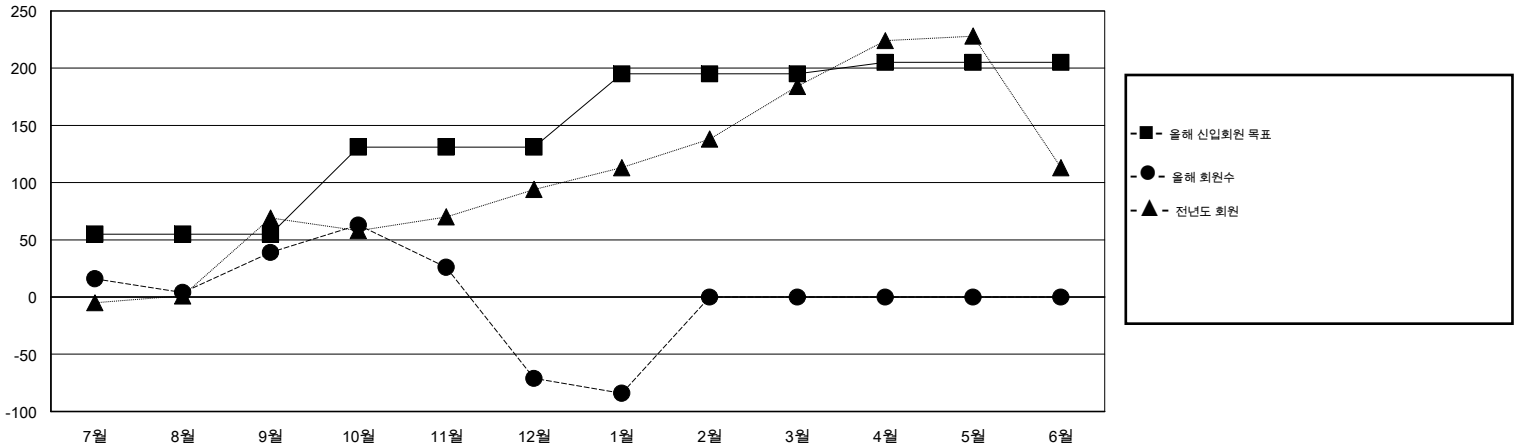

MONTHLY MEMBERSHIP PROGRESS REPORT

District 356 B

Results as of: 1/31/2015

GMT: JUNG YUL CHOI

장소 REPUBLIC OF KOREA

현장지역 GMT 5

클럽					회원 1인당				
결과- 2014-2015					결과- 2014-2015				
사분기	신생클럽 목표	신생클럽	해산된 클럽	순 증강/감소	사분기	신입회원 목표	추가된 차터 및 신입 회원	퇴회 회원	순 증강/감소
7월/8월/9월	1	0	0	0	7월/8월/9월	55	143	104	39
10월/11월/12월	1	0	1	-1	10월/11월/12월	76	45	155	-110
1월/2월/3월	1	0	0	0	1월/2월/3월	64	22	35	-13
4월/5월/6월	0	0	0	0	4월/5월/6월	10	0	0	0

목표 및 누적 신생클럽 수

목표 및 누적 회원수

해산된 클럽: 1	1명 이상의 신입회원을 등록한 44 CLUBS OF 95	성별 분포	
		남성	2,203 (85.22%)
		여성	382 (14.78%)
퇴회회원	여기에 클릭하여 현황보고 내용 검토	가족단위 회원	4
작고	3	세대주	2
클럽해산	7	비 세대주	2
기타	284		
합계	294		