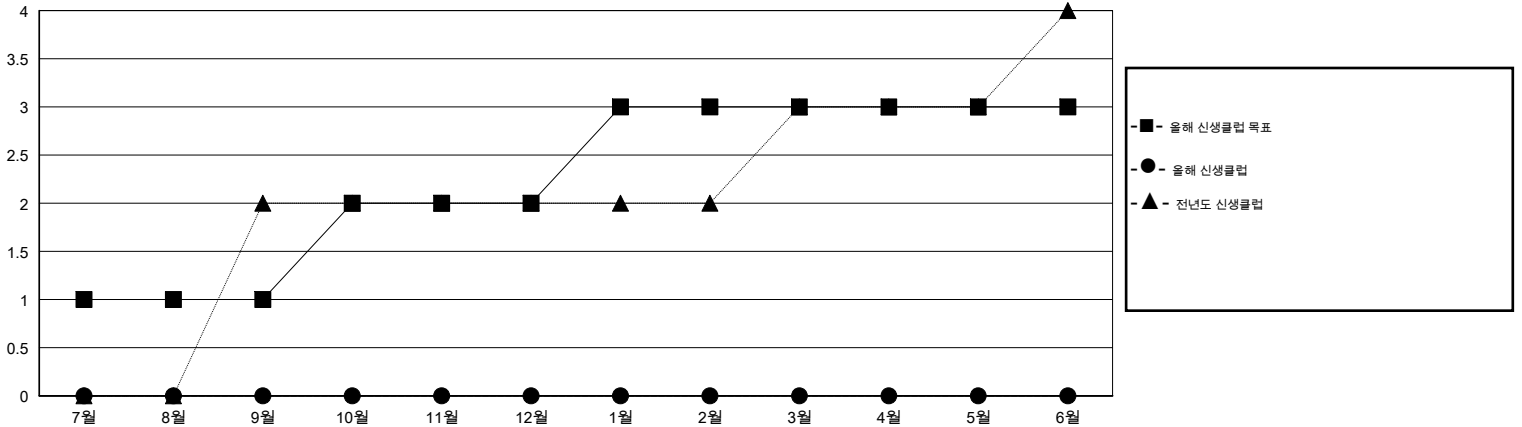

MONTHLY MEMBERSHIP PROGRESS REPORT

District 356 B

Results as of: 1/31/2015

GMT: JUNG YUL CHOI

장소 REPUBLIC OF KOREA

현장지역 GMT 5

클럽					회원 1인당				
결과- 2014-2015					결과- 2014-2015				
사분기	신생클럽 목표	신생클럽	해산된 클럽	순 증강/감소	사분기	신입회원 목표	추가된 차터 및 신입 회원	퇴회 회원	순 증강/감소
7월/8월/9월	1	0	0	0	7월/8월/9월	55	143	104	39
10월/11월/12월	1	0	1	-1	10월/11월/12월	76	45	155	-110
1월/2월/3월	1	0	0	0	1월/2월/3월	64	22	35	-13
4월/5월/6월	0	0	0	0	4월/5월/6월	10	0	0	0

목표 및 누적 신생클럽 수

목표 및 누적 회원수

해산된 클럽: 1	1명 이상의 신입회원을 등록한 44 CLUBS OF 95	성별 분포	
		남성	2,203 (85.22%)
		여성	382 (14.78%)
퇴회회원	여기에 클릭하여 현황보고 내용 검토	가족단위 회원	4
작고	3	세대주	2
클럽해산	7	비 세대주	2
기타	284		
합계	294		